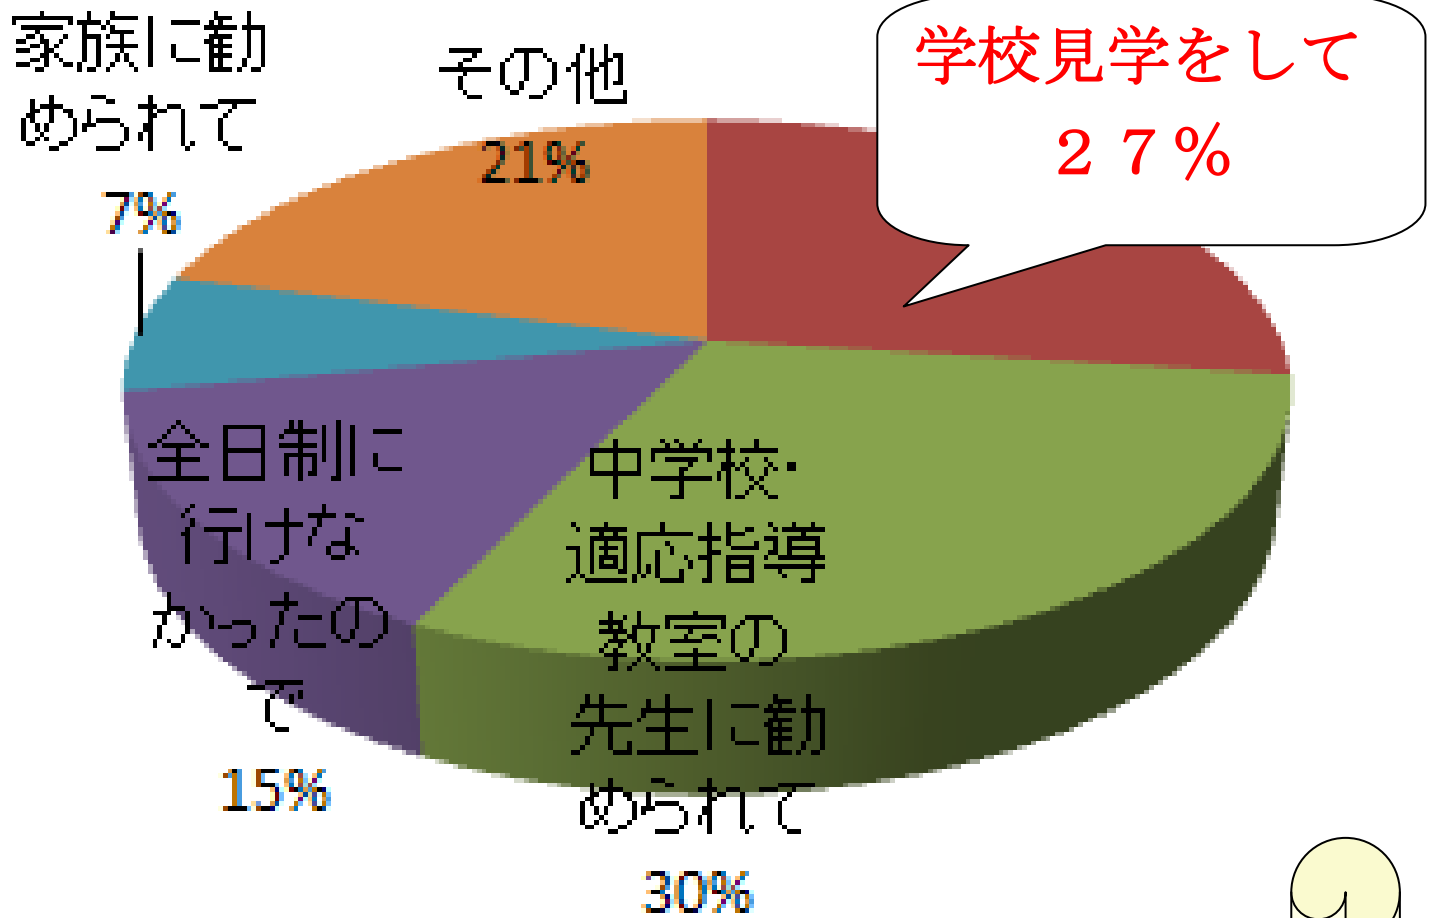

# ●春日部高校定時制に入学 しようとしたきっかけ (1年生)

1/4以上の生徒は  
入学のきっかけが  
「学校見学をして」  
です。