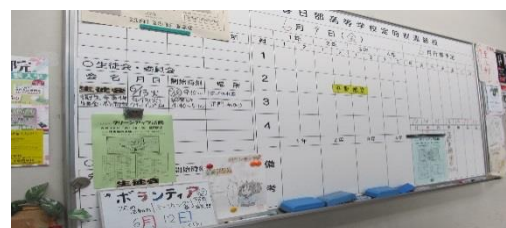

## 6月8日 防犯教室

6月8日（金）に、防犯教室がおこなわれました。

春日部警察署の生活安全課少年係長より、ネットトラブルやネット犯罪についてビデオ映像を交えたお話をいただきました。インターネットにおいては、その場の雰囲気やノリだけで情報を書き込まず、本当にその書き込みをして大丈夫かどうか一度冷静に考えることが大切だという話をいただきました。

## 6月21日 性教育講演会

6月21日（木）に、性教育講演会がおこなわれました。

埼玉県助産師会より講師をお招きし、「助産師から伝えるいのちの話」という演題で、お話をいただきました。女性の体、男性の体、性感染症、出産などについての話に対して、生徒も真剣に耳を傾けており、命の大切さについてとても考えさせられた一日となりました。

### 職員室前の掲示板的チェックをしていますか？

職員室前の掲示板上には、重要な情報が掲示されています。定期的に更新されるので、生徒のみなさんは日頃から掲示板をチェックするようにして下さい！